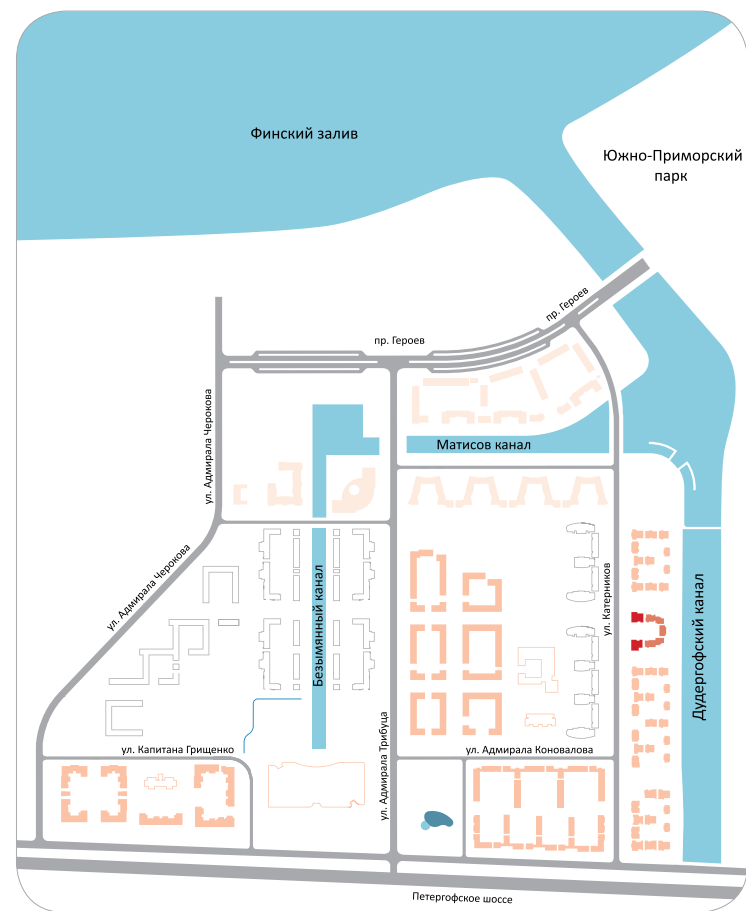

Балтийская жемчужина

Малоэтажный жилой квартал класса Premium
Dudergof club

Встроенные коммерческие помещения

Территория застройки микрорайона «Балтийская жемчужина» - 205 Га

Микрорайон рассчитан на проживание более 30 000 человек
7 коммерческих помещений представлены во второй очереди строительства.

Очереди строительства:

1-я очередь: 1 кв 2014 (заселяется)

2-я очередь: 2 кв 2016

Этажность: 4-5 этажей

Количество квартир:

1-я очередь: 98 квартир, 4 таунхауса

2-я очередь: 377 квартир, 12 таунхаусов

Для заметок _____

Помещение 7К
(физкультурно-оздоровительный комплекс)

Дом 5, корпус Б
 Этаж - 1
 Площадь - 147 м²
 Высота потолка - 4,15 м
 Мощность - 16 кВт