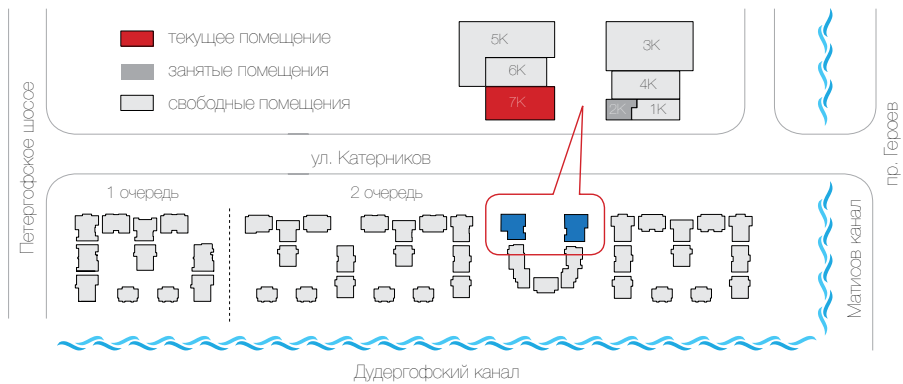

Балтийская жемчужина

Малоэтажный жилой квартал класса Premium
Dudergof club

Встроенные коммерческие помещения

Территория застройки микрорайона «Балтийская жемчужина» - 205 Га

Микрорайон рассчитан на проживание более 30 000 человек
7 коммерческих помещений представлены во второй очереди строительства.

Очереди строительства:

1-я очередь: 1 кв 2014 (заселяется)

2-я очередь: 2 кв 2016

Этажность: 4-5 этажей

Количество квартир:

1-я очередь: 98 квартир, 4 таунхауса

2-я очередь: 377 квартир, 12 таунхаусов

Для заметок _____

Помещение 7К
(физкультурно-оздоровительный комплекс)

Дом 5, корпус Б
 Этаж - 1
 Площадь - 147 м²
 Высота потолка - 4,15 м
 Мощность - 16 кВт