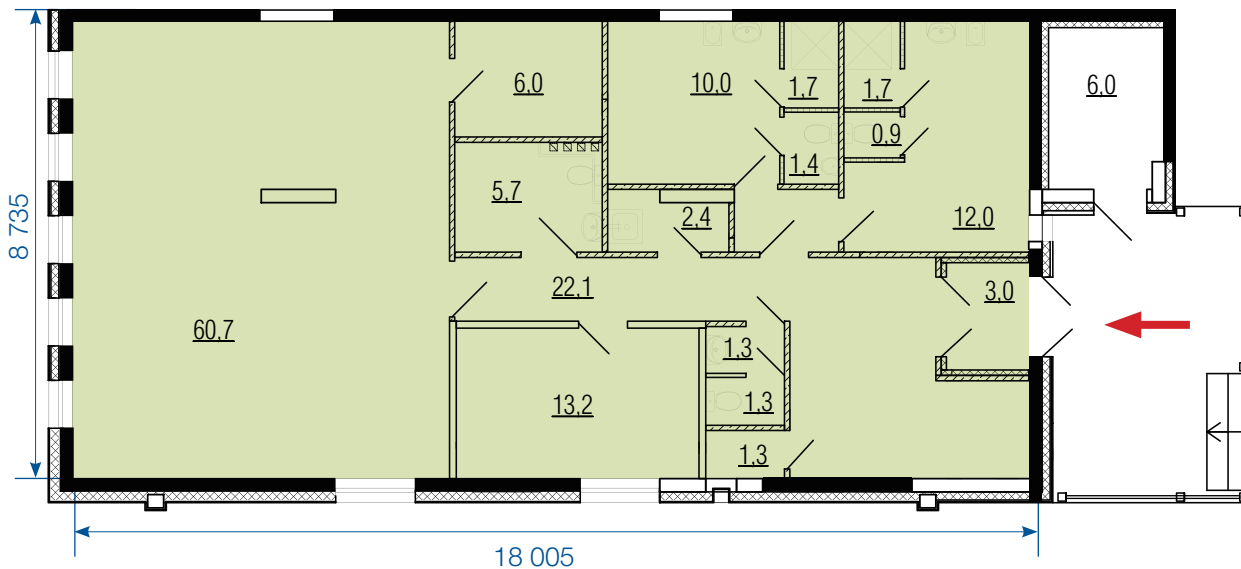

Помещение 7К
(физкультурно-оздоровительный комплекс)

Дом 5, корпус Б
 Этаж - 1
 Площадь - 147 м²
 Высота потолка - 4,15 м
 Мощность - 16 кВт